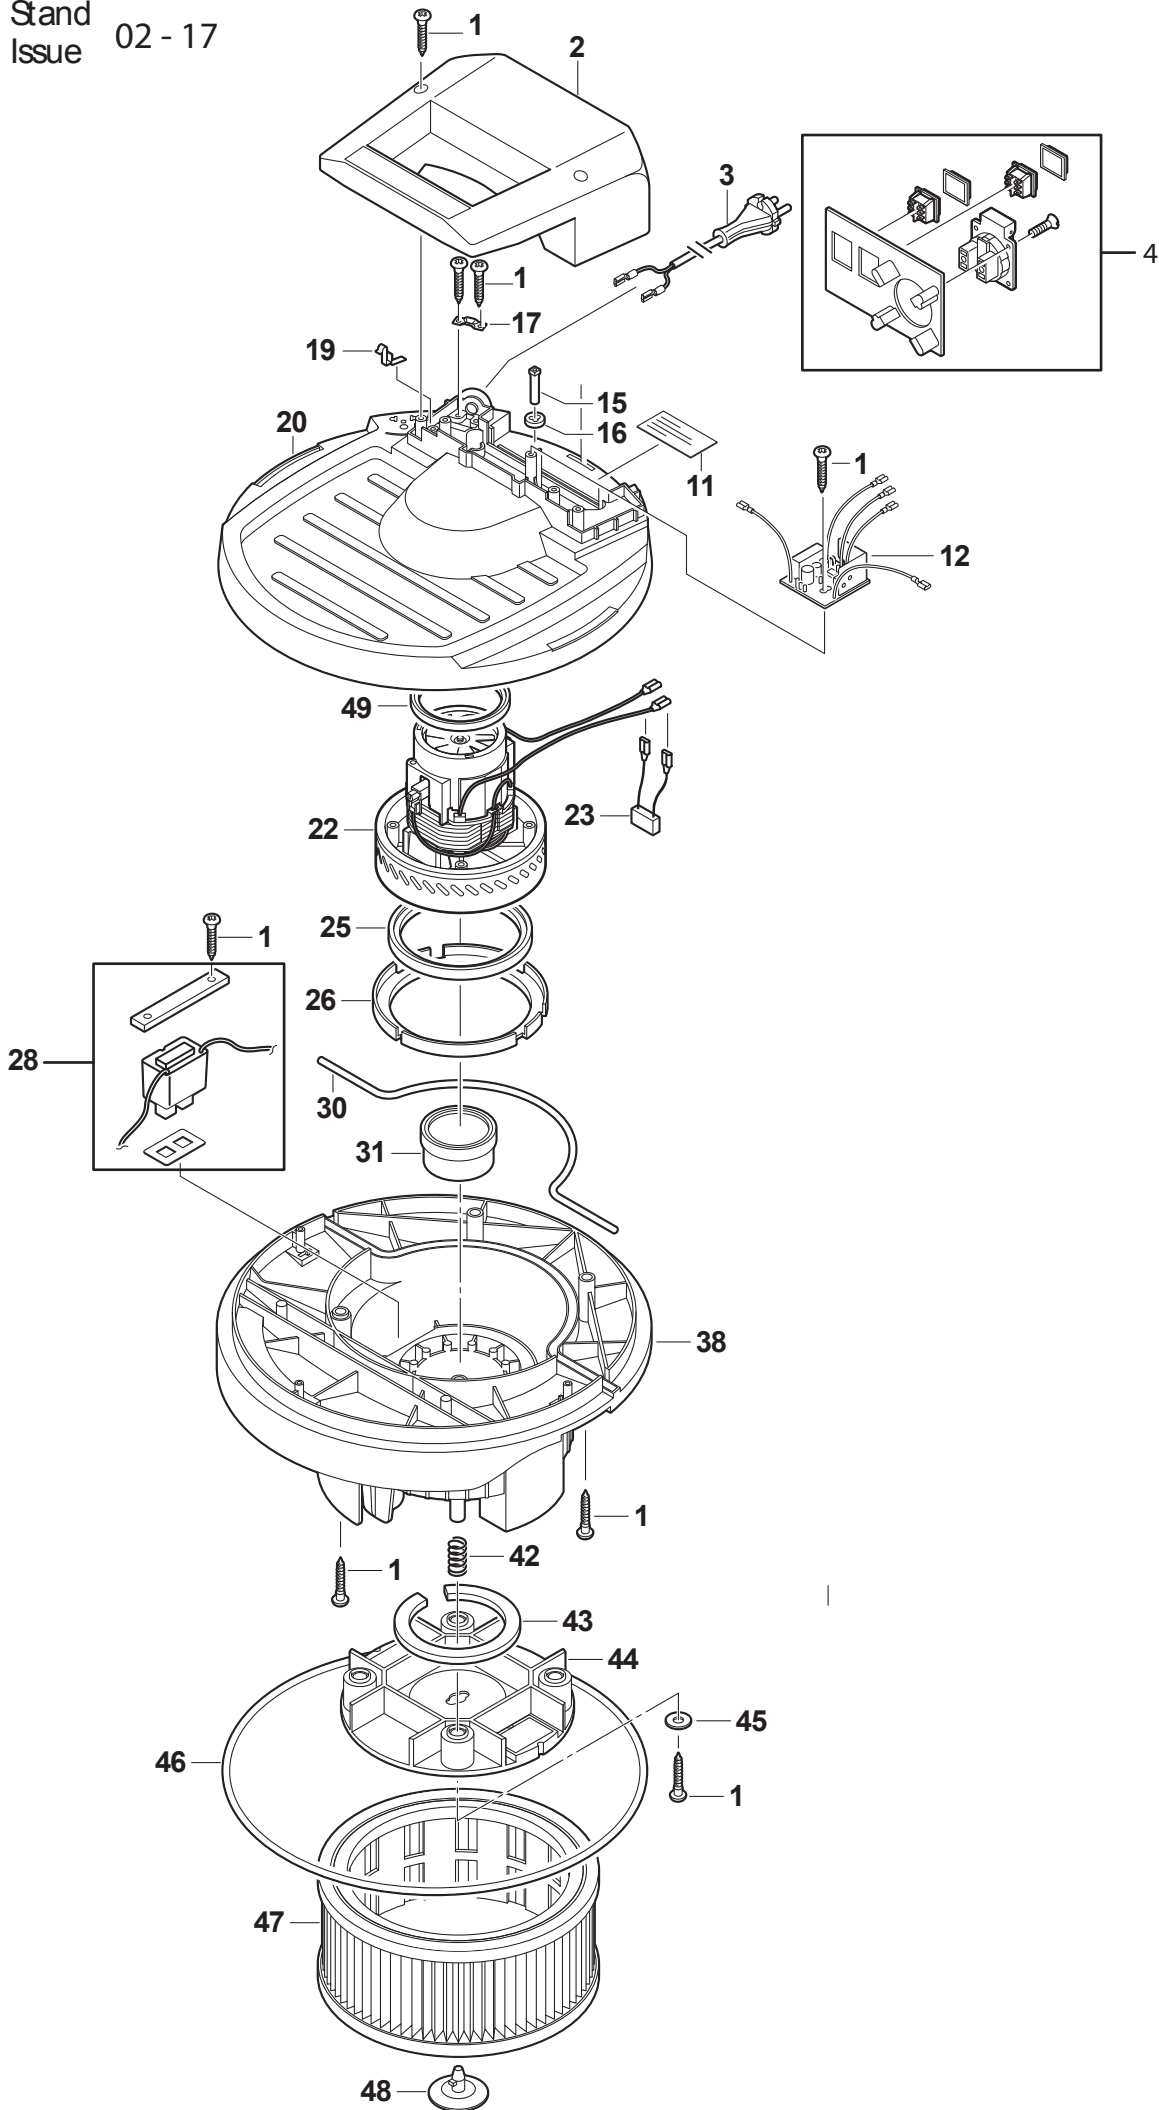

Stand/Issue: 16-01

A - NTS eSwift 1232 HK (016504)
B - NTS eSwift AR-1220 EHB (016511)
C - NTS eSwift A-1232 EHB (016528)
D - NTS eSwift 1220 HK (016535)
E - NTS eSwift 1220 HK K+K (016696)

Pos.-Nr Item-No.	Benennung Name	Typ Typ	Bestell-Nr. Part-No.	PG PG
1	35 x Spax Schraube	35 x Spax srew	A-E 408705	9
2	Set Griff	Set grip	A-E 441375	18
3	Anschlussleitung	Power Cord	A+D+E 595023	15
3	Anschlussleitung	Power Cord	B+C 595030	18
4	Set Schalter	Set Switch	A+D+E 441382	13
4	Set Schalter AR	Set Switch AR	B 441405	19
4	Set Schalter A	Set Switch A	C 441399	17
11	Leistungsschild	Specification plate	A 595054	1
11	Leistungsschild	Specification plate	B 595085	1
11	Leistungsschild	Specification plate	C 595078	1
11	Leistungsschild	Specification plate	D 595047	1
11	Leistungsschild	Specification plate	E 596136	1
12	Elektronik AR	Electronic AR	B 616728	21
12	Elektronik A	Electronic A	C 616629	20
15+16	Set lagerbolzen+ Dichtung	Set bearing bolt + gasket	B 409443	6
17	Zugentlastung	strain relief	A-E 531137	1
19	Set Kontaktbügel	Set bow collector	B+C 408484	5
20	Haube	hood	A-E 582139	14
23	Kondensator	capacitor	A+D+E 592985	5
22+25+26+49	Motor 230V/1200W + Dichtung + Abstützung + Dichtung oben	Set Motor	A-E 428482	39
28	Set Rüttler	Set vibrating magnet	B 441412	34
25+30+43+46+49	Set Dichtungen (Dichtungsring + Moosgummi + Motorschutzfilter + Dichtungsring + Dichtung oben	Set gasket	A-E 429663	13
31	Schwimmer	Set float	A-E 441153	11
38	Gehäuse unten	housing below	B 414621	20
38	Gehäuse unten	housing below	A+C+D+E 413266	20
42+44+45+1	Set Rüttlerplatte (4x Druckfeder + 1x Rüttlerplatte + 4x Scheibe + 4x Schraube)	Set vibrator plate	B 429816	16
47	Faltenfilter FPPR 3600	Folded filter FPPR 3600	B 413464	Liste
47	Faltenfilter FP 3600	Folded filter FP 3600	A+C+D+E 411729	Liste
48	Kupplung	Coupling	A-E 518350	3
50	Set Verschluss 20/32l	Set locking device	A-E 440774	9
51	Set Rad 20/32l	Set wheel	A-E 440798	16
52	Set Lenkrolle 20/32l	Set castor	A-E 440859	14
55	Set Behälter 20l	Set container 20l	B+D+E 440675	35
56	Set Behälter 32l	Set container 32l	A+C 440712	36

NTS eSwift

Stand
Issue 02 - 17